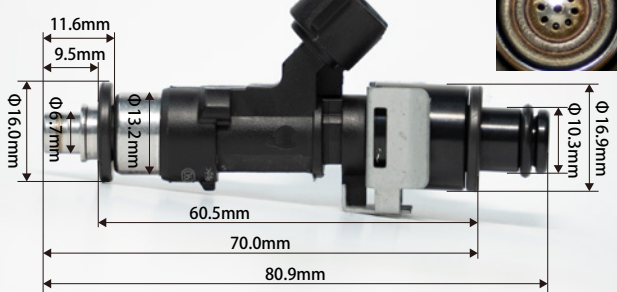

インジェクター寸法

63573 300cc

63567 380cc

63568 380cc

63569 550cc

63570 550cc

63562 650cc

63572 850cc

63574 1150cc

RB26 用 700cc

1JZ (VVT-i) 用 700cc

4B11 用 900cc

VR38 用 900cc

RB26 / 4G63 用 900cc

1JZ (VVT-i) 用 900cc

FA20 用 900cc

EJ20 用 700 / 900cc