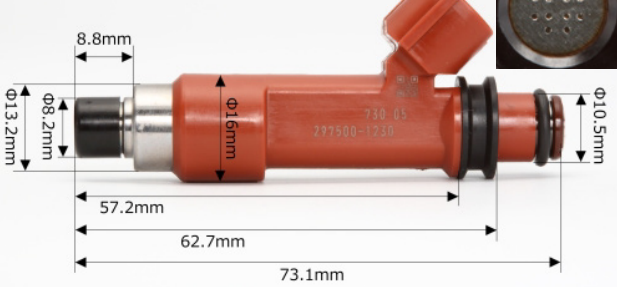

インジェクター寸法

63573 300cc

63567 380cc

63568 380cc

63569 550cc

63570 550cc

63562 650cc

63572 850cc

63574 1150cc

RB26 用 700cc

1JZ (VVT-i) 用 700cc

4B11 用 900cc

VR38 用 900cc

RB26 / 4G63 用 900cc

1JZ (VVT-i) 用 900cc

FA20 用 900cc

EJ20 用 700 / 900cc