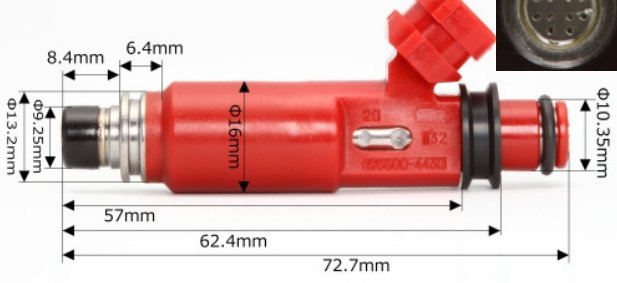

インジェクター寸法

63573 300cc

63567 380cc

63568 380cc

63569 550cc

63570 550cc

63562 650cc

63572 850cc

63574 1150cc

RB26 用 700cc

1JZ (VVT-i) 用 700cc

4B11 用 900cc

VR38 用 900cc

RB26 / 4G63 用 900cc

1JZ (VVT-i) 用 900cc

FA20 用 900cc

EJ20 用 700 / 900cc