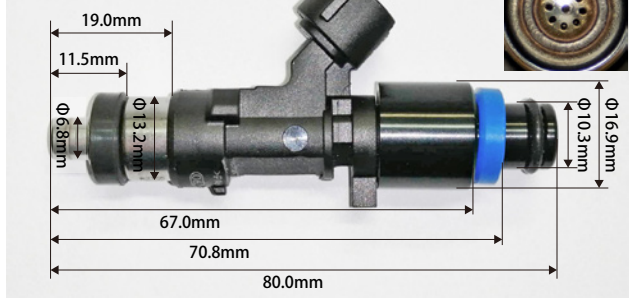

インジェクター寸法

63573 300cc

63567 380cc

63568 380cc

63569 550cc

63570 550cc

63562 650cc

63572 850cc

63574 1150cc

RB26 用 700cc

1JZ (VVT-i) 用 700cc

4B11 用 900cc

VR38 用 900cc

RB26 / 4G63 用 900cc

1JZ (VVT-i) 用 900cc

FA20 用 900cc

EJ20 用 700 / 900cc