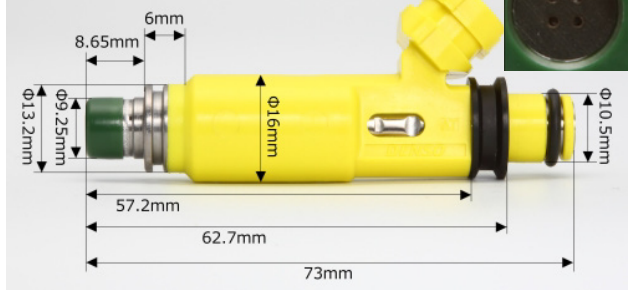

インジェクター寸法

63573 300cc

63567 380cc

63568 380cc

63569 550cc

63570 550cc

63562 650cc

63572 850cc

63574 1150cc

RB26 用 700cc

1JZ (VVT-i) 用 700cc

4B11 用 900cc

VR38 用 900cc

RB26 / 4G63 用 900cc

1JZ (VVT-i) 用 900cc

FA20 用 900cc

EJ20 用 700 / 900cc