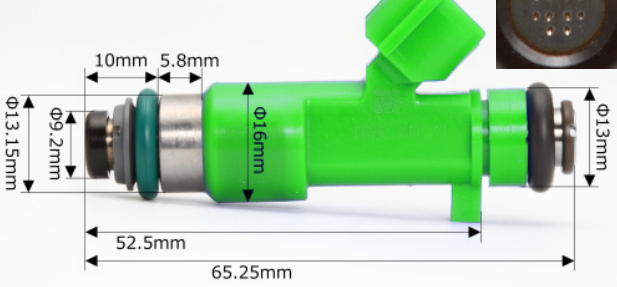

インジェクター寸法

63573 300cc

63567 380cc

63568 380cc

63569 550cc

63570 550cc

63562 650cc

63572 850cc

63574 1150cc

RB26 用 700cc

1JZ (VVT-i) 用 700cc

4B11 用 900cc

VR38 用 900cc

RB26 / 4G63 用 900cc

1JZ (VVT-i) 用 900cc

FA20 用 900cc

EJ20 用 700 / 900cc