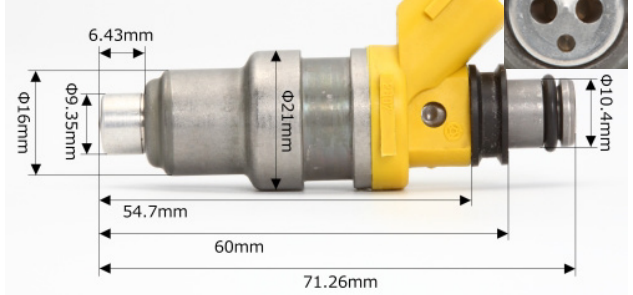

インジェクター寸法

63573 300cc

63567 380cc

63568 380cc

63569 550cc

63570 550cc

63562 650cc

63572 850cc

63574 1150cc

RB26 用 700cc

1JZ (VVT-i) 用 700cc

4B11 用 900cc

VR38 用 900cc

RB26 / 4G63 用 900cc

1JZ (VVT-i) 用 900cc

FA20 用 900cc

EJ20 用 700 / 900cc