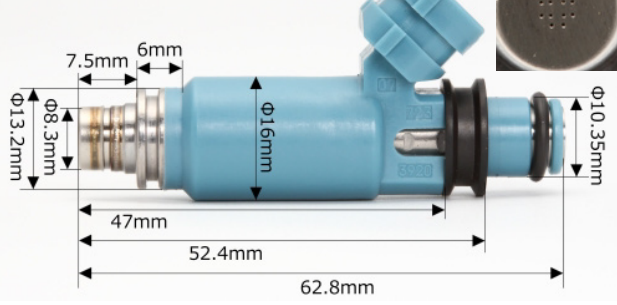

インジェクター寸法

63573 300cc

63567 380cc

63568 380cc

63569 550cc

63570 550cc

63562 650cc

63572 850cc

63574 1150cc

RB26 用 700cc

1JZ (VVT-i) 用 700cc

4B11 用 900cc

VR38 用 900cc

RB26 / 4G63 用 900cc

1JZ (VVT-i) 用 900cc

FA20 用 900cc

EJ20 用 700 / 900cc