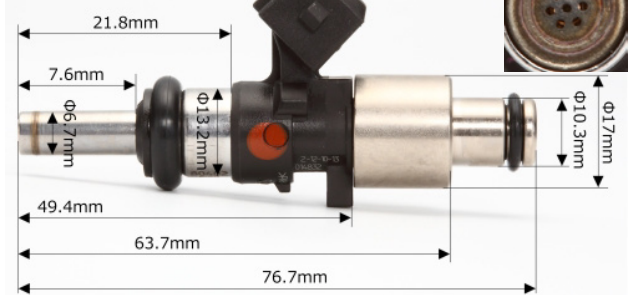

インジェクター寸法

63573 300cc

63567 380cc

63568 380cc

63569 550cc

63570 550cc

63562 650cc

63572 850cc

63574 1150cc

RB26 用 700cc

1JZ (VVT-i) 用 700cc

4B11 用 900cc

VR38 用 900cc

RB26 / 4G63 用 900cc

1JZ (VVT-i) 用 900cc

FA20 用 900cc

EJ20 用 700 / 900cc