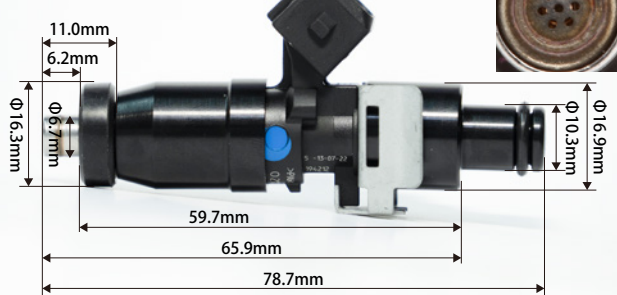

インジェクター寸法

63573 300cc

63567 380cc

63568 380cc

63569 550cc

63570 550cc

63562 650cc

63572 850cc

63574 1150cc

RB26 用 700cc

1JZ (VVT-i) 用 700cc

4B11 用 900cc

VR38 用 900cc

RB26 / 4G63 用 900cc

1JZ (VVT-i) 用 900cc

FA20 用 900cc

EJ20 用 700 / 900cc