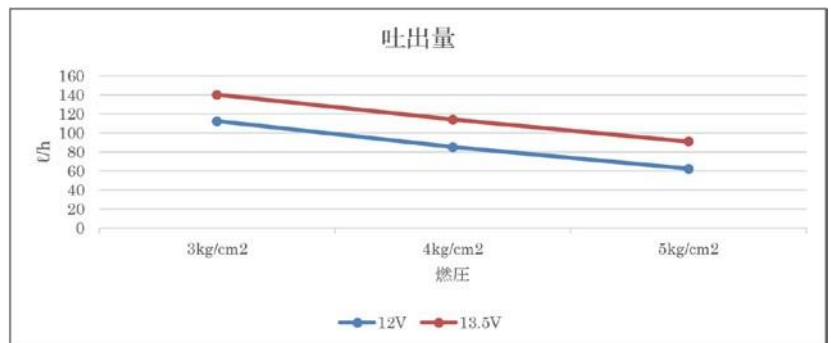

※ 寸法

■価格・品番

FUEL PUMP KIT(140L/h) for アルトワークス HA36S(R06A)

車種	型式	エンジン 型式	吐出量	作業時間	商品コード	JANコード	商品価格(税別)
スズキ アルトワークス	DBA- HA36S	R06A	140 L/h	2~3h	58218	4949211582188	¥25,000

※パッケージサイズ: 160mm (W) x 70mm (H) x 105mm (D)