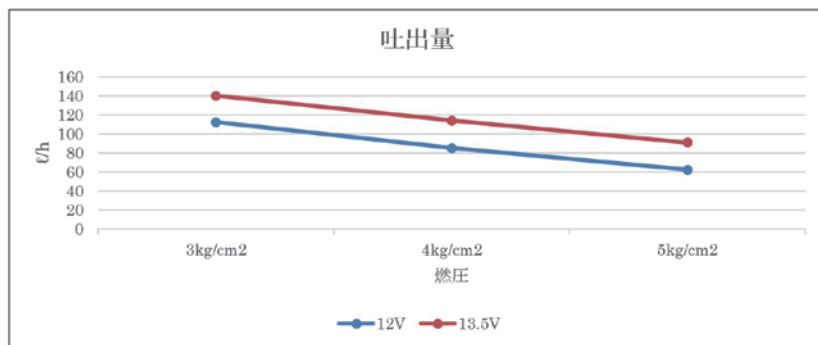

## for HONDA S660

吐出量は純正の約2倍、燃圧を上げててもタレが少ない

HONDA S660専用フューエルポンプ

### ■ 特徴

- HONDA S660専用フューエルポンプ
- 専用カラー、クリップが付属し、**加工無し**で簡単に取り付けが可能
- 純正比約2倍の吐出量を誇り、燃圧を上げてても**吐出量のタレが少なく**チューニング車に最適  
(純正ポンプ：燃圧3k 14V時 72.5 l/h)  
(サードポンプ：燃圧3k 13.5V時 140.03 l/h)
- 信頼の**日本製**
- 参考作業時間：3h

### ■ 寸法