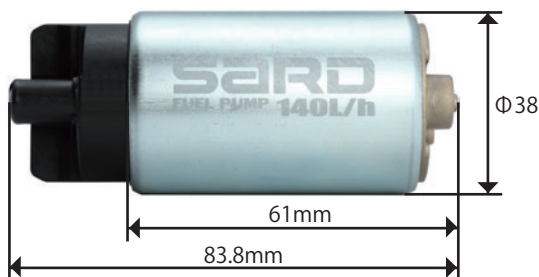

# FUEL PUMP 140L

## for HONDA S660

吐出量は純正の約2倍、燃圧を上げててもタレが少ない

HONDA S660専用フューエルポンプ

### ■ 特徴

- HONDA S660専用フューエルポンプ
- 専用カラー、クリップが付属し、**加工無し**で簡単に取り付けが可能
- 純正比約2倍の吐出量を誇り、燃圧を上げてても**吐出量のタレが少なく**チューニング車に最適  
(純正ポンプ：燃圧3k 14V時 72.5 l/h)  
(サードポンプ：燃圧3k 13.5V時 140.03 l/h)
- 信頼の**日本製**
- 参考作業時間：3h

### ■ 商品・価格

フューエルポンプ 140L for S660

車種	型式	商品コード	JAN コード	商品価格	税込定価
HONDA S660	DBA-JW5	58217	4949211582171	¥22,000	¥23,760

※パッケージサイズ：160mm (W) x 70mm (H) x 105mm (D)