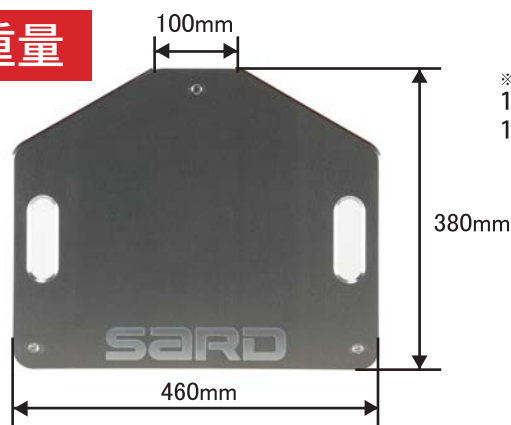

# ALIGNMENT SURFACE PLATE

繊細なアライメント調整の必需品

## ■ 寸法・重量

高さ調整幅は地上高100mm～115mm※1

重量：約12kg(1枚) / 約48kg(4枚)

※4枚セット商品、出荷は2個口です

※付属品なし

(レーザーレベラーやダミーホイール等は付属しません)

## ■ 特徴

- ・強度充分の厚さ30mmアルミ総削り出し※2
- ・レベリングアジャスタは水平を出し易く **安定感のある三点支持**
- ・持ち運びに便利な **持ち手穴付き**