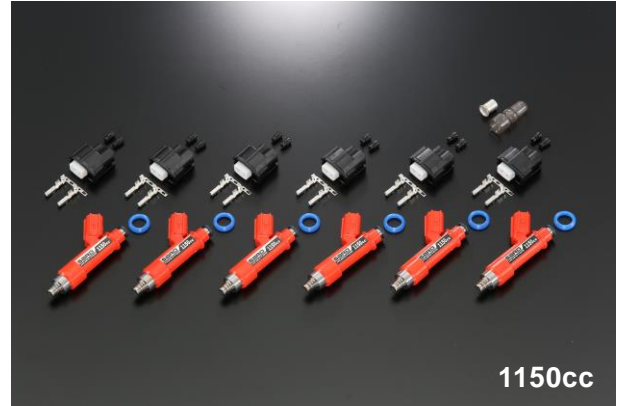

## FUEL DELIVERY&INJECTOR SET for RB26

※部材構成は画像の内容とは異なります

### ■商品特徴

マルチホールインジェクター(1150cc除く)を使用可能なRB26デリバリーKIT  
RB26用デリバリーパイプと大容量インジェクターをセットにしました

- ・インジェクターは550cc～1150ccまでの6種類を設定  
さまざまな仕様にベストマッチなインジェクターを選択可能
- ・取付に必要なものが揃ったオールインワンタイプ
- ・アルミ削り出し本体+ゴールドアルマイト仕上げの高級仕様でエンジンルームのドレスアップに貢献