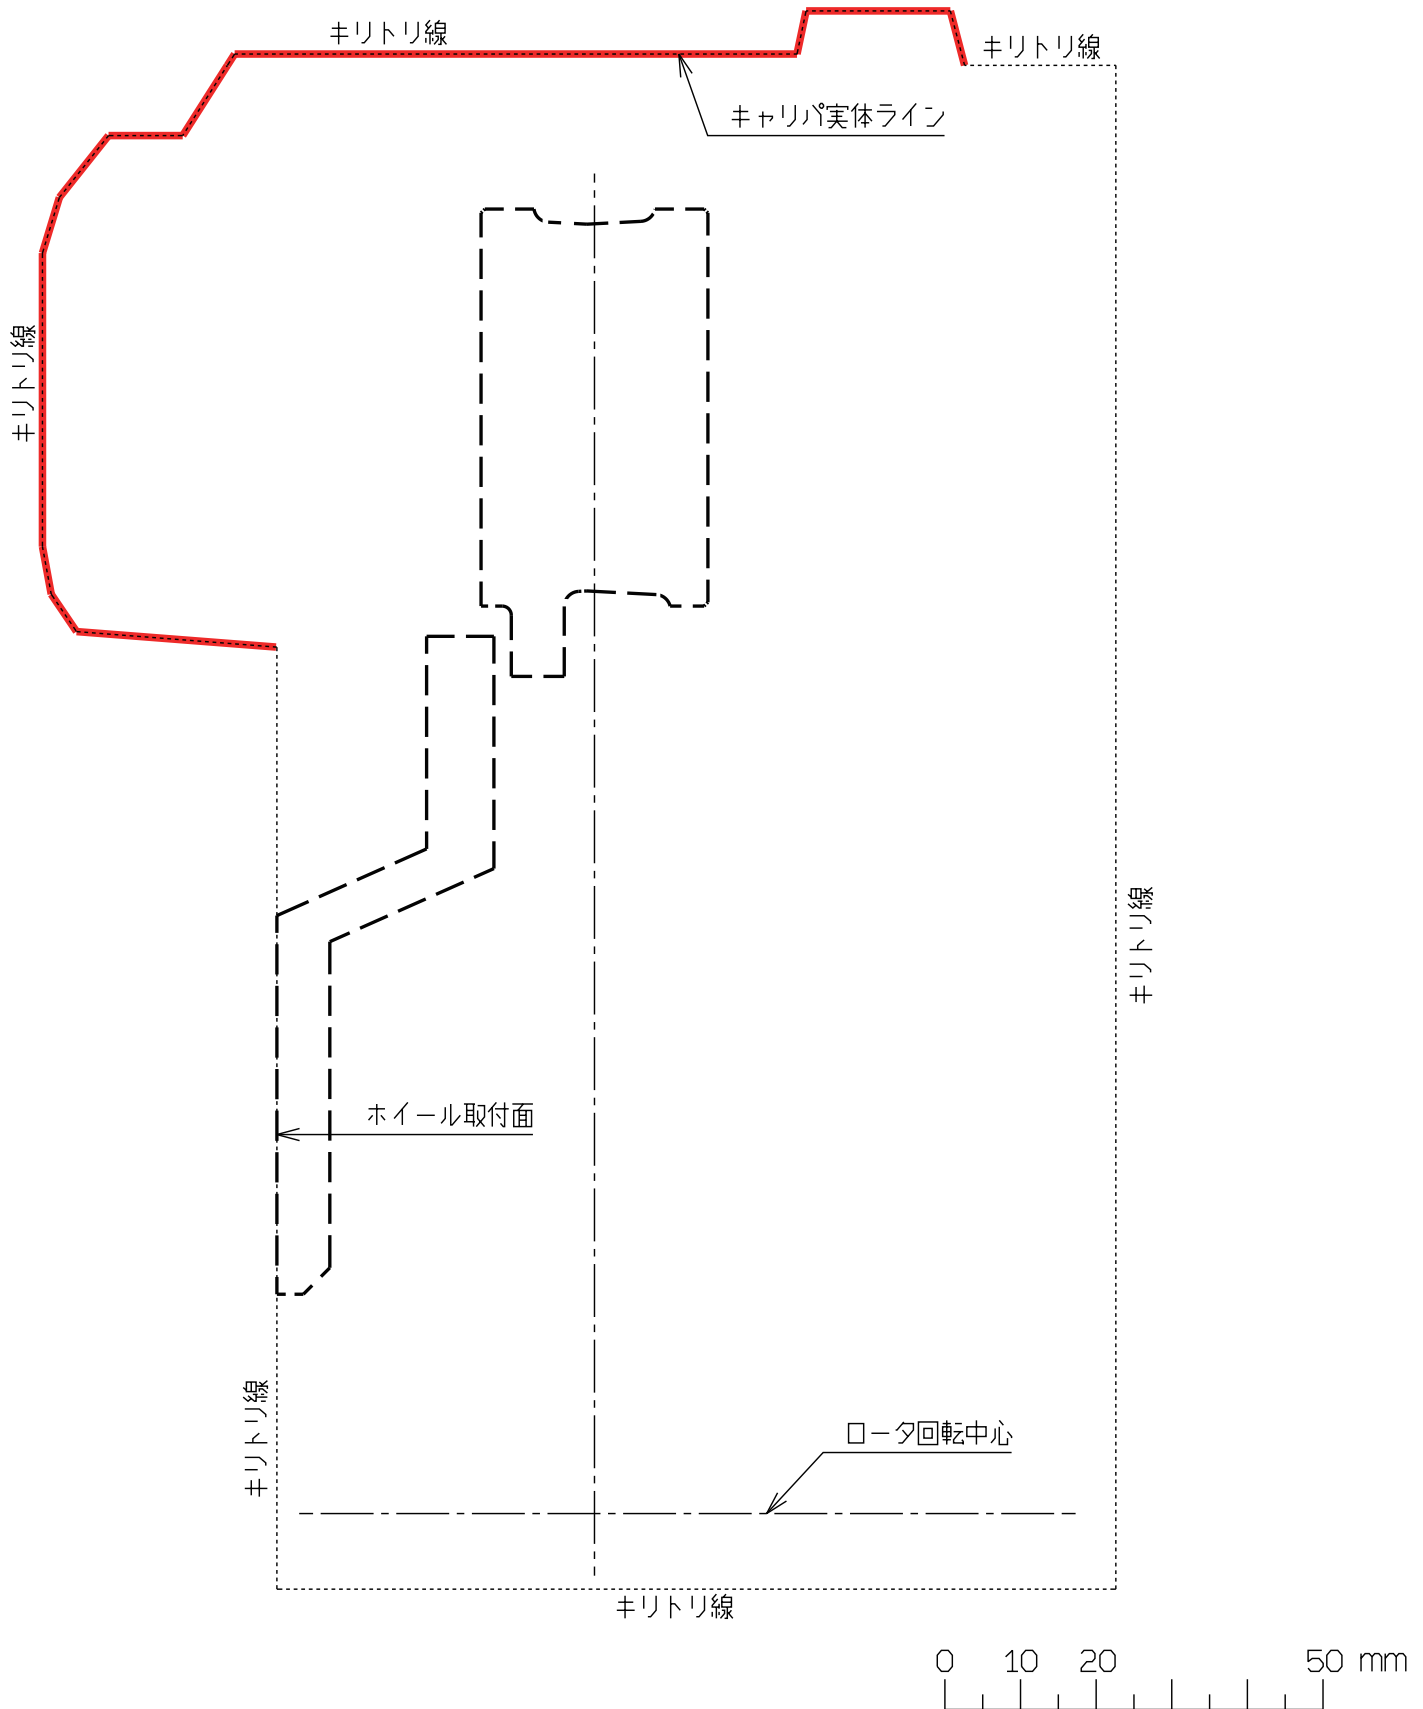

※使用方法

本紙を切り取り、取付ホイールにホイール取付面を当てて
キャリパ実体ラインとホイールが干渉しないことを確認下さい

フロントキャリパ

SARD

株式会社 サード

〒473-0914 愛知県豊田市若林東町上外根50

TEL. 0565-53-1166 FAX. 0565-52-5482

www.sard.co.jp