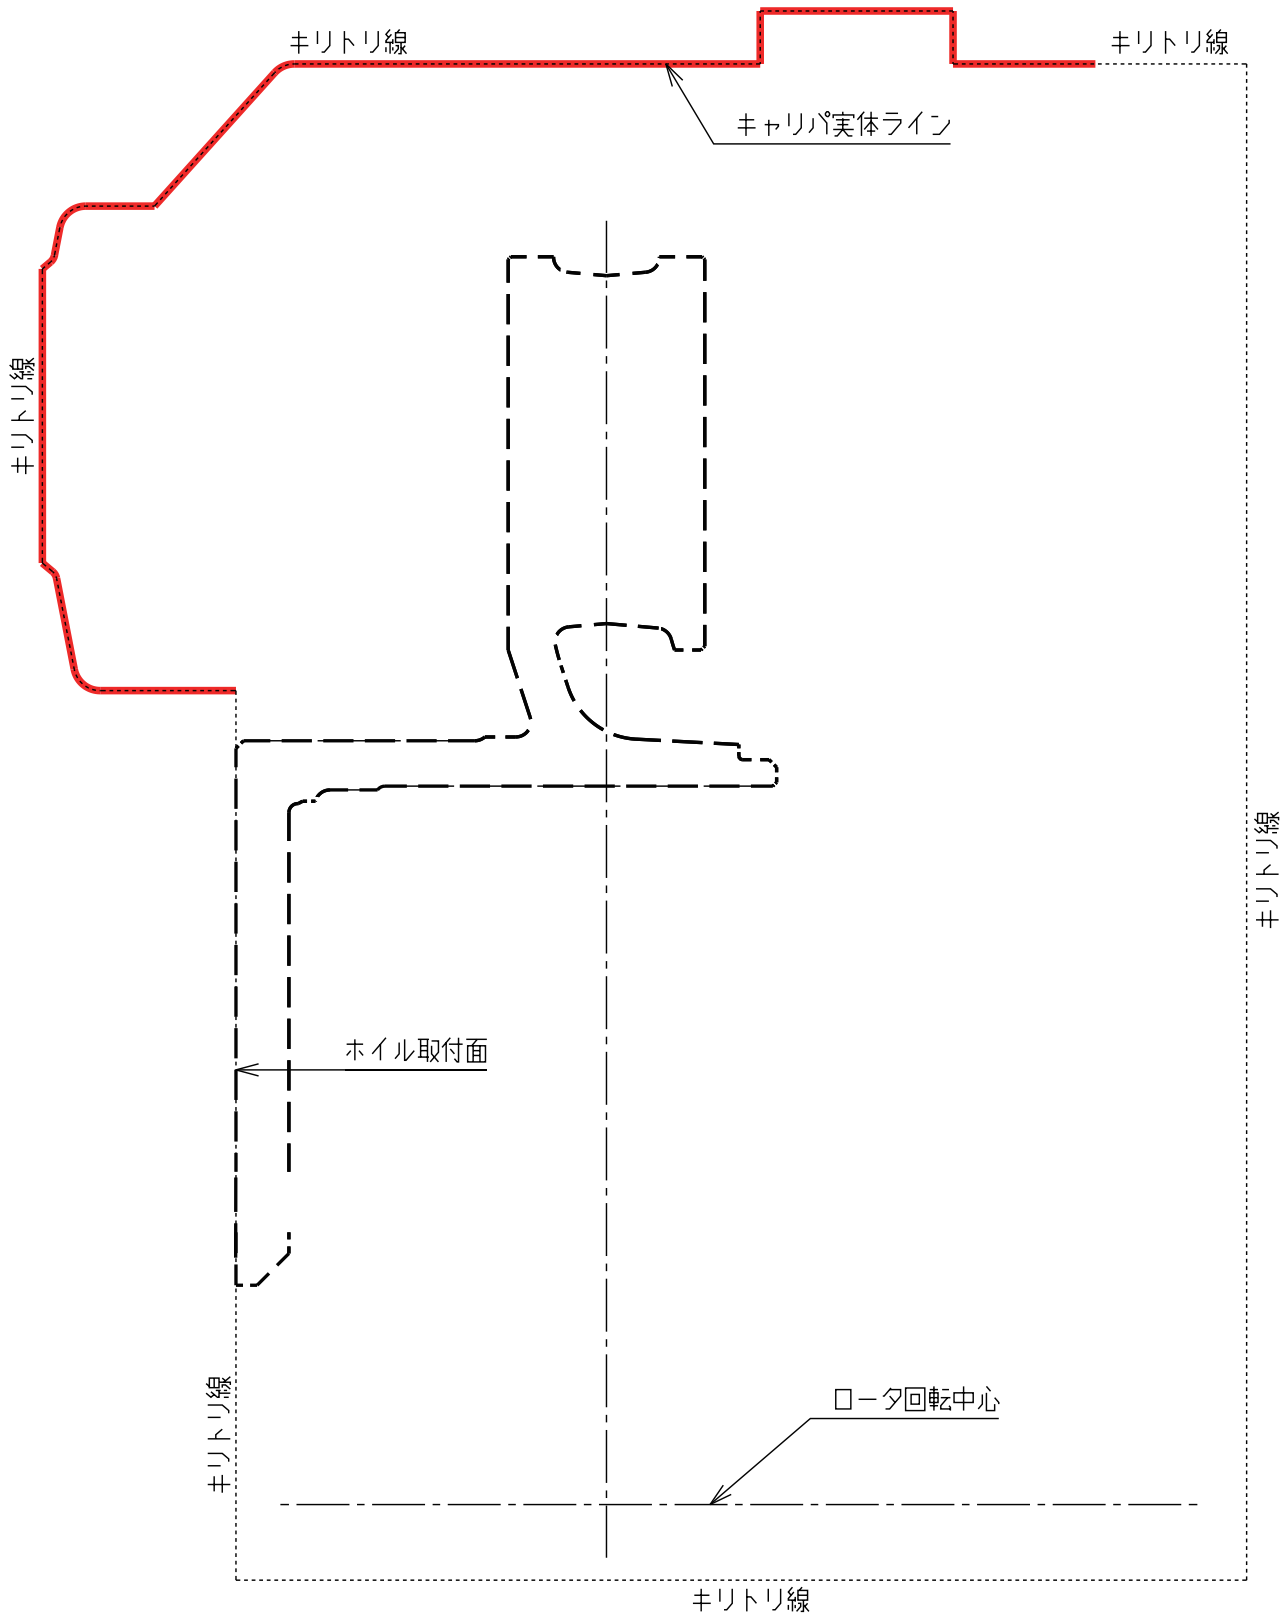

【ホイール適合調査用】キャリパゲージライン 86/BRZ 用

リアキャリパ

※使用方法

本紙を切り取り、取付ホイールにホイール取付面を当てて
キャリパ実体ラインとホイールが干渉しないことを確認下さい

SARD

株式会社 サード

〒473-0914 愛知県豊田市若林東町上外根50

TEL. 0565-53-1166 FAX. 0565-52-5482

www.sard.co.jp