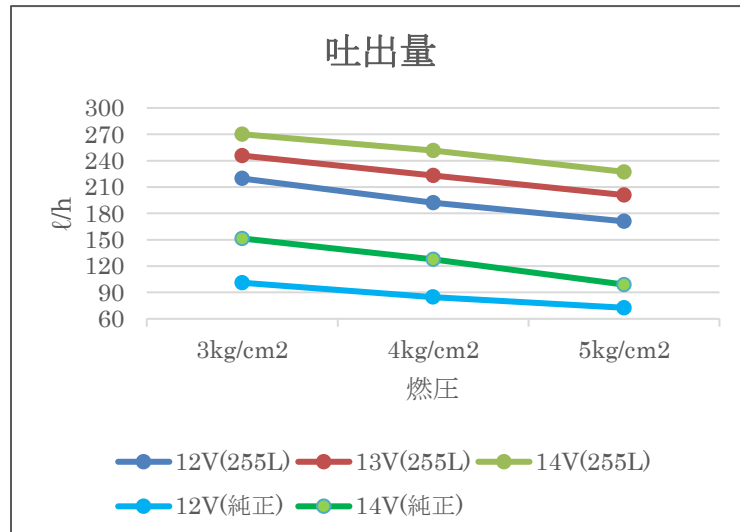

FUEL PUMP for ZN6/ZC6 255L/h HIGH PERFORMANCE FUEL PUMP SERIES

<< PICK UP POINT >>

- ・ TOYOTA 86 / SUBARU BRZ専用フューエルポンプ。
- ・ 大容量ながら軽量・コンパクトサイズのインタンク式。
- ・ チューニングに適した高燃圧対応。
- ・ 専用カラーが付属し加工の必要がなく、純正と交換するだけで簡単に取り付け可能。
- ・ 信頼性が高くトラブルの少ない日本製。

■商品・価格

フューエルポンプ ZN6/ZC6 255L

商品名	商品コード	JANコード	商品価格	税込定価
ZN6/ZC6 255L	58216	4949211582164	¥25,000	¥27,000

※パッケージサイズ: 160mm (W) x 70mm (H) x 105mm (D)

ZN6/ZC6 Fuel Pump Series

商品名	商品コード	JANコード	商品価格	税込定価
ZN6/ZC6 275L	58228	4949211582287	¥36,000	¥38,880
ZN6/ZC6 295L	58229	4949211582294	¥38,000	¥41,040