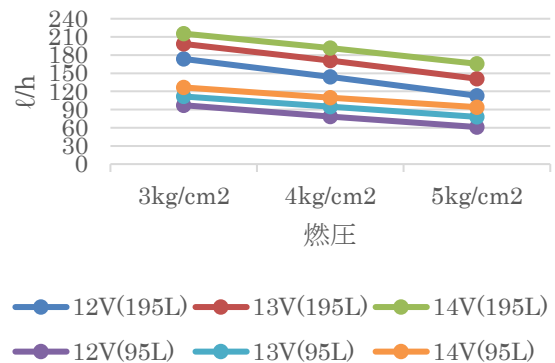

FUEL PUMP 95L / 195L

HIGH PERFORMANCE FUEL PUMP SERIES

Φ38

MADE IN JAPAN

付属品

吐出量

<< PICK UP POINT >>

- ・コンパクトサイズで静音タイプのインタンク式フューエルポンプ
- ・燃料フィルター、専用カプラー、端子、配線が付属 ※1
- ・軽自動車や小型車に使用できる待望の小容量タイプが登場 (95L) ※2

※1 付属品は本体に取り付け済みです。

※2 車種適合はございません。お客様がお持ちのフューエルポンプと、サイズや容量等をご確認の上ご使用下さい。
(容量/吐出量目安・・・95L 排気量660cc~2,000ccNAノーマル車両 195L 排気量2,000ccターボノーマル車両)

■商品・価格

フューエルポンプ 95L/195L

商品名	商品コード	JANコード	商品価格	税込定価
95L	58291	4949211582911	¥20,000	¥21,600
195L	58290	4949211582904	¥23,000	¥24,840

※パッケージサイズ: 160mm (W) x 68mm (H) x 150mm (D)