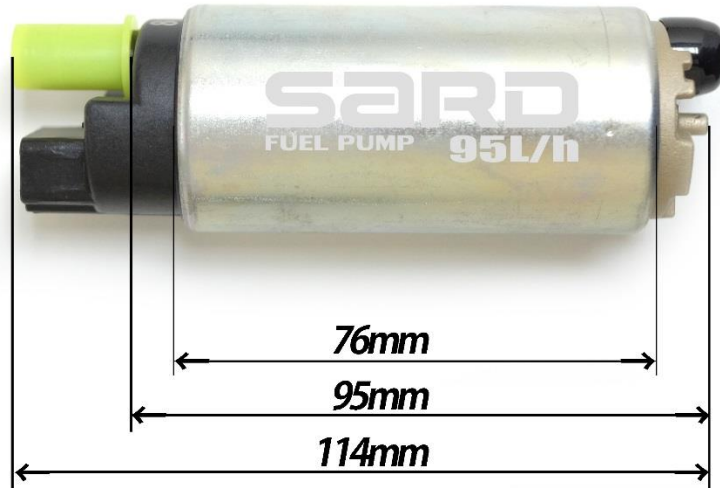

FUEL PUMP 95L / 195L

HIGH PERFORMANCE FUEL PUMP SERIES

Φ38

MADE IN JAPAN

付属品

吐出量

<< PICK UP POINT >>

- ・コンパクトサイズで静音タイプのインタンク式フューエルポンプ
- ・燃料フィルター、専用カプラー、端子、配線が付属 ※1
- ・軽自動車や小型車に使用できる待望の小容量タイプが登場 (95L) ※2

※1 付属品は本体に取り付け済みです。

※2 車種適合はございません。お客様がお持ちのフューエルポンプと、サイズや容量等をご確認の上ご使用下さい。
(容量/吐出量目安・・・95L 排気量660cc~2,000ccNAノーマル車両 195L 排気量2,000ccターボノーマル車両)

■商品・価格

フューエルポンプ 95L/195L

商品名	商品コード	JANコード	商品価格	税込定価
95L	58291	4949211582911	¥20,000	¥21,600
195L	58290	4949211582904	¥23,000	¥24,840

※パッケージサイズ: 160mm (W) x 68mm (H) x 150mm (D)