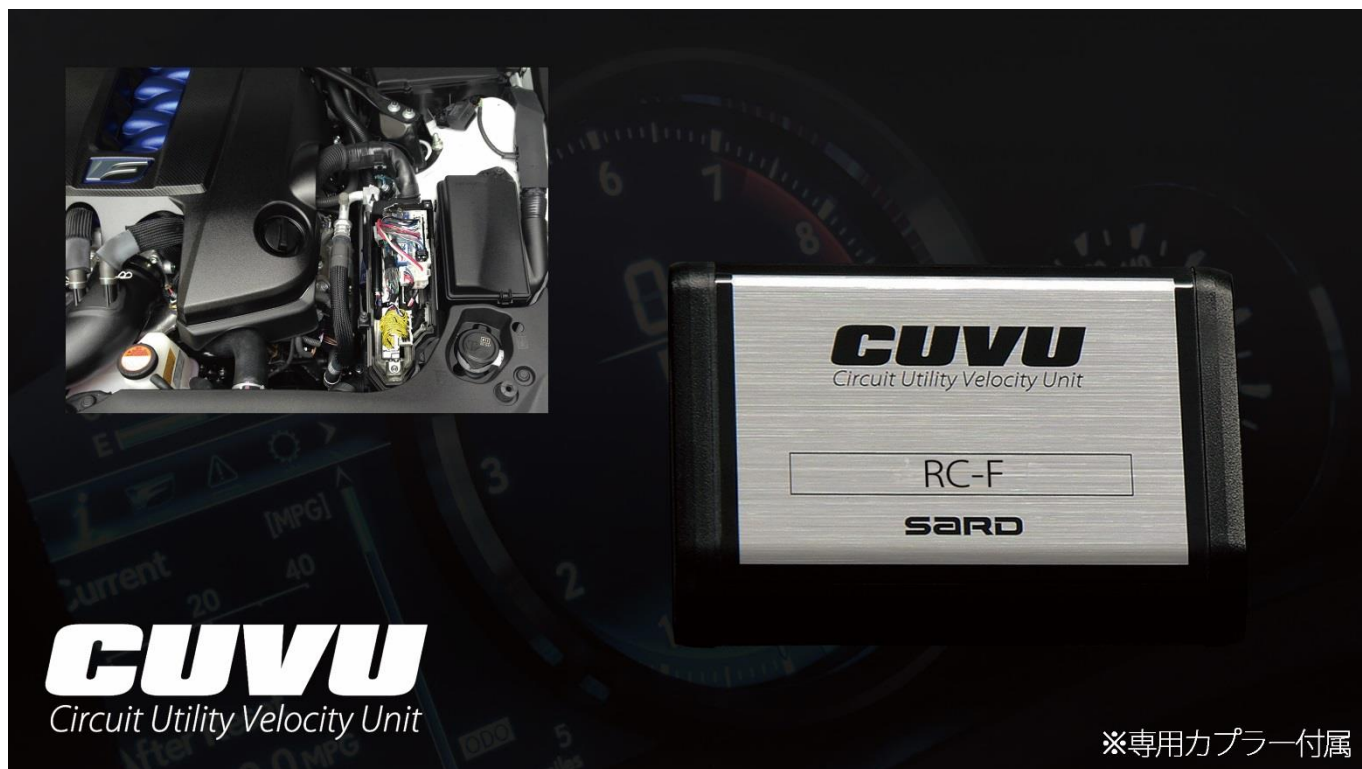

LEXUS RC F CUVU

Circuit Utility Velocity Unit

※専用カプラー付属

<< PICK UP POINT >>

- ・スピードリミッターを解除する専用ユニット
- ・専用のカプラー&ハーネス付属により純正配線を加工せずにワンタッチで装着が可能（カプラーオン）
- ・車両ECUボックス内にCUVU本体を収納できるコンパクト設計

■商品・価格

LEXUS RC F CUVU