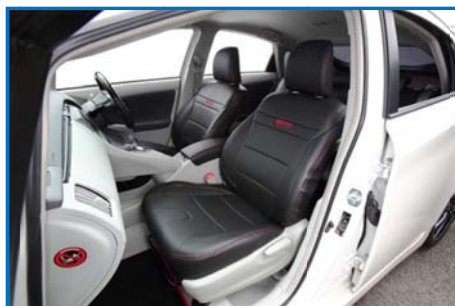

## Racing SEAT COVER

PRIUS (ZVW30) AQUA (NHP10)

<プリウス前席>

<アクア前席>

<SARD Racingロゴ刺繍入り>

<レッドWステッチを使用>

<プリウス後席>

PRIUS (ZVW30)

### << PICK UP POINT >>

- ・ブラックBioソフトPVCレザーにレッドWステッチを使用し、車内をスポーティーに演出
- ・車種別専用設計により、シート張替えのような仕上がりになります
- ・シート中央部には通気性に優れ、見た目もスポーティーなパンチング素材を使用
- ・シートバックポケットやサイドエアバッグなど純正シートの機能はそのまま使用可能
- ・SARD Racingロゴ刺繍入り