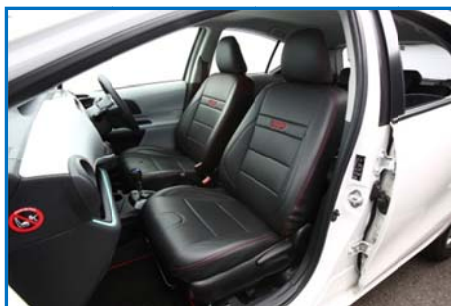

## Racing SEAT COVER

PRIUS (ZVW30) AQUA (NHP10)

<プリウス前席>

<アクア前席>

<SARD Racingロゴ刺繍入り>

<レッドWステッチを使用>

<プリウス後席>

PRIUS (ZVW30)

### << PICK UP POINT >>

- ・ブラックBioソフトPVCレザーにレッドWステッチを使用し、車内をスポーティーに演出
- ・車種別専用設計により、シート張替えのような仕上がりになります
- ・シート中央部には通気性に優れ、見た目もスポーティーなパンチング素材を使用
- ・シートバックポケットやサイドエアバッグなど純正シートの機能はそのまま使用可能
- ・SARD Racingロゴ刺繍入り