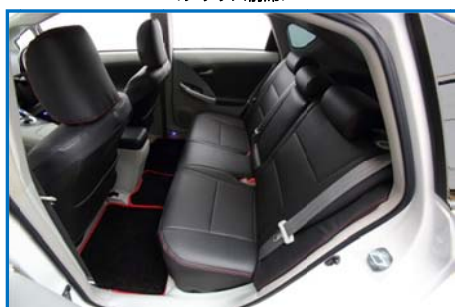

## Racing SEAT COVER

PRIUS (ZVW30) AQUA (NHP10)

<プリウス前席>

<アクア前席>

<SARD Racingロゴ刺繍入り>

<レッドWステッチを使用>

<プリウス後席>

PRIUS (ZVW30)

※写真のPREMIUM FLOOR MATは別売りです

<アクア後席>

AQUA (NHP10)

※写真のPREMIUM FLOOR MATは別売りです

<通気性に優れたパンチング素材を使用>

### << PICK UP POINT >>

- ・ブラックBioソフトPVCレザーにレッドWステッチを使用し、車内をスポーティーに演出
- ・車種別専用設計により、シート張替えのような仕上がりになります
- ・シート中央部には通気性に優れ、見た目もスポーティーなパンチング素材を使用
- ・シートバックポケットやサイドエアバッグなど純正シートの機能はそのまま使用可能
- ・SARD Racingロゴ刺繍入り