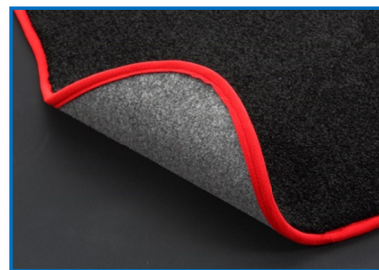

PREMIUM FLOOR MAT for TOYOTA PRIUS / AQUA

<PREMIUM FLOOR MAT for PRIUS M/C後>

<PREMIUM FLOOR MAT for AQUA>

<PRIUS M/C前 運転席側>

<SARD Racingエンブレム>

<裏地はノンスリップタイプのポリエステル不織布>

<< PICK UP POINT >>

- ・ 高密度・ロングスパイラル加工を施した毛足長12mm生地を採用。クッション性に優れ上質な絨毯のような感触を実現
- ・ LUXURY&SOFTな質感を損なうことなく、スポーツ走行をすることも考えられた耐摩耗性・難燃性の高いPP（ポリプロピレン）素材を採用
- ・ 裏地には特殊加工を施したノンスリップタイプのポリエステル不織布を採用し、ゴム素材に比べて軽量でゴム特有の臭いもありません
- ・ ヒールパット部の素材をファブリック化することにより、ゴム製ヒールパットに比べ、濡れた時に滑りにくくなっています