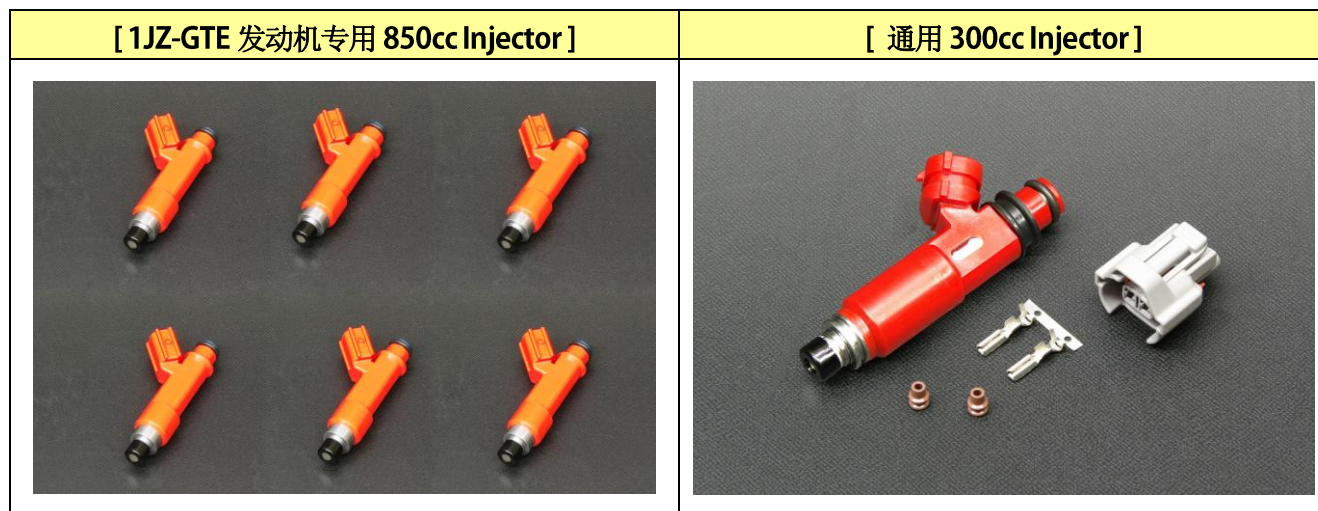

新型 Injector 发售介绍

PICK UP POINT

- 1.适用于发动机改装的大容量高抵抗 Injector。
- 2.多喷孔型 Injector，有效减少喷雾不均现象发生。
- 3.原装油轨无需加工亦可轻易安装(仅 1JZ 用 850cc 适用)

■价格・规格 (TOYOTA 1JZ-GTE 专用・套件)

车种	型式	发动机	流量	喷雾孔数	接线器颜色	产品编码	定价
MARK 2 CRESTA CHASER SOARER	JZX100 JZX110 JZZ30	1JZ-GTE (VVT-i)	850cc	6	橙	63816	¥75,000

※ 6支套装价格

■价格・规格 (TOYOTA 1JZ-GTE 专用・单品)

类型	抵抗	流量	喷雾孔数	接线器颜色	产品编码	定价
TOP	12Ω (高抵抗)	850cc	6	橙	63572	¥12,500

※ 1支价格

■价格・规格 (通用型)

类型	抵抗	流量	喷雾孔数	接线器颜色	产品编码	定价
TOP	12Ω (高抵抗)	300cc	12	红色	63573	¥12,500

※ 1支价格