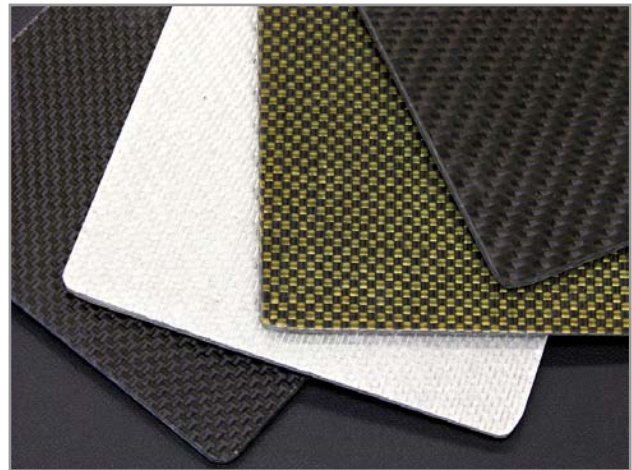

Grand Touring Car Championship

新製品案内

カーボンパネル（単板） 追加発売

■商品名：カーボンパネル（単板）

■特徴

- ①従来より発売のカーボン（平織）に加え、カーボン（綾織）、カーボンケブラー、シルバーカーボンを新たに追加発売いたします。
- ②材質はウエットカーボン製、厚さ2mmです。
- ③ドア内張り、ダッシュボードパネル等、大きなパーツの製作まで対応します。
- ④豊富な設定は用途に応じ、適した柄やサイズを選択可能です。

■価格表

	種類	商品コード	本体価格	税込価格
2,400mm × 1,200mm	カーボン 平織	67234	¥35,000	¥36,750
1,800mm × 900mm	カーボン 平織	67233	¥26,000	¥27,300
	カーボン 綾織	67233A	¥26,000	¥27,300
	カーボンケブラー	67233K	¥31,000	¥32,550
1,200mm × 600mm	カーボン 平織	67232	¥18,000	¥18,900
	カーボン 綾織	67232A	¥18,000	¥18,900
	カーボンケブラー	67232K	¥22,000	¥23,100
1,200mm × 590mm	シルバーカーボン	67232S	¥20,000	¥21,000
600mm × 600mm	カーボン 平織	67231	¥12,000	¥12,600
	カーボン 綾織	67231A	¥12,000	¥12,600
	カーボンケブラー	67231K	¥14,000	¥14,700
590mm × 590mm	シルバーカーボン	67231S	¥13,000	¥13,650
600mm × 300mm	カーボン 平織	67230	¥10,500	¥11,025
	カーボン 綾織	67230A	¥10,500	¥11,025
	カーボンケブラー	67230K	¥12,000	¥12,600
590mm × 300mm	シルバーカーボン	67230S	¥11,000	¥11,550